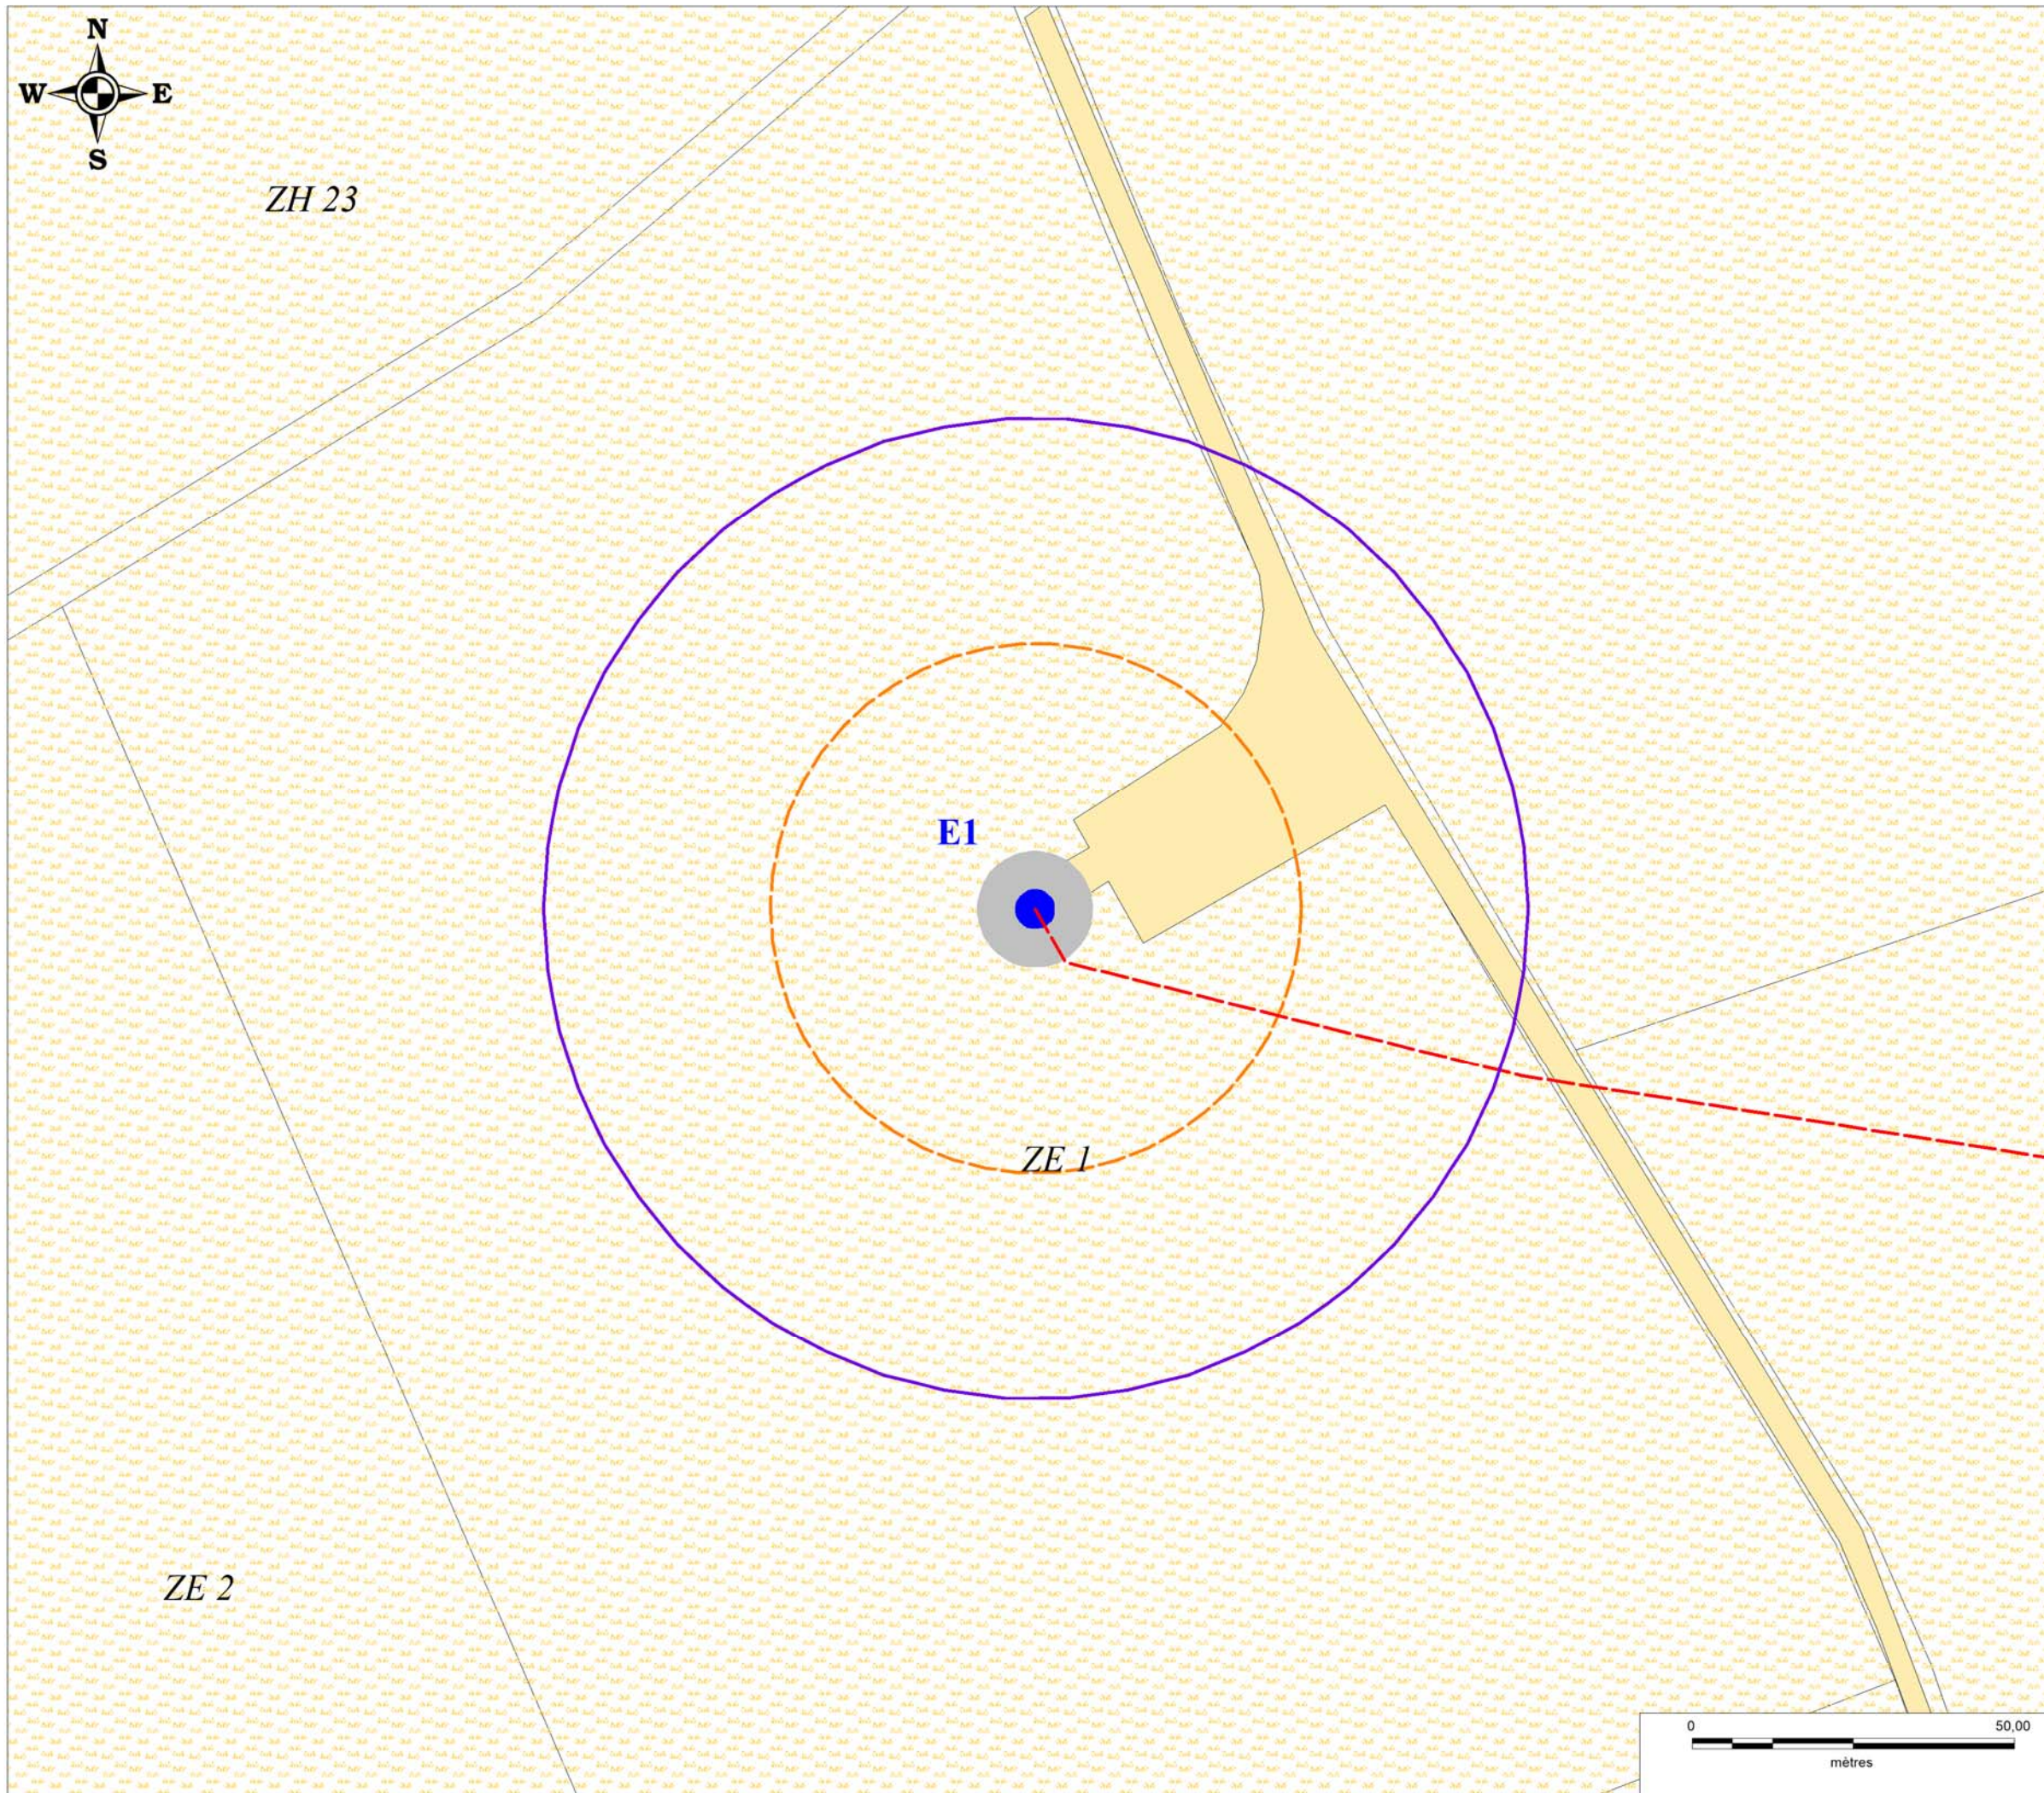

Carte administrative

Echelle : 1 / 1 000e

Légende

- Eolienne
- Poste de livraison
- Zone de surplomb par les pales (41 m)
- Piste d'accès
- Fondation
- Liaison électrique inter-éolienne
- Terres arables hors périmètre d'irrigation

Limites administratives

- Limites de parcelles (avec numéro de parcelle)
- 35 m autour de l'installation